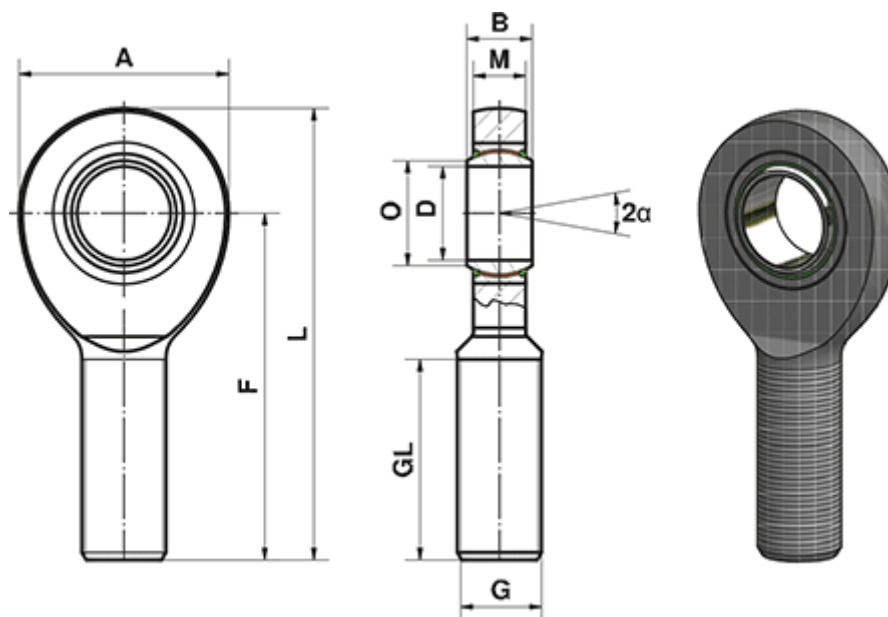

Varenummer: 03493025
Beskrivelse: Fluro Heavy Duty Ledhoved EAL 25 EW-2RS
M24x2 Udvendig gevind
Note: 25

Mål

A	= 64	L	= 126
a (grader)	= 7	M	= 16
B	= 20	O	= 29.3
D	= 25	Statisk belastning C0 (kN)	= 92
Dynamisk belastning C (kN)	= 127	Vægt (g)	= 560
F	= 94		
G	= M24x2		
GL	= 53		